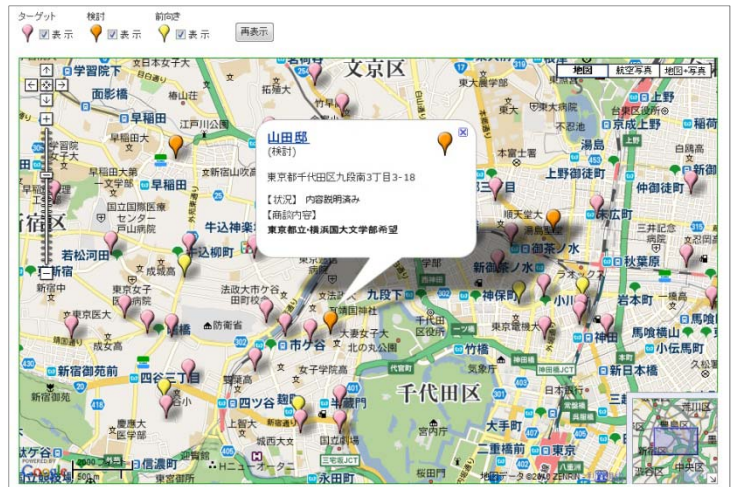

学習塾・家庭教師派遣業（訪問営業）

消込方式

分類 教育
業種 学習塾
職種 営業販売担当、もしくはそのマネージャの方

事前にテレマーケティングやその他の高校生を持つ家庭の名簿をピックアップしています。そのリストをテキストデータ（名称・住所）として**はなまるマップ・キャリーオン**にアップロードし、**消込方式**で入塾勧誘活動に活用している事例です。

① 見込みリスト（名称・住所）を**はなまるマップ・キャリーオン**にアップロード

アップロードされたリストがマップの中にアイコンとして表示されています。このアイコンがこれから入塾勧誘を行うべき訪問先となります。営業マンはこれからターゲットを訪問し実際に高校生の子供がいるか、進学・学習意欲があるのか確認し、入塾契約へ向けて勧誘活動を行います。

② 勧誘状況によってアイコンの色を変更し、勧誘活動の内容や注意点を登録

ターゲットへのアプローチを開始しました。日々の勧誘結果や内容を登録することができます。このときに、入塾に向けてアイコンの色を現在の状況に応じて変更していきます。

アイコン名を設定したり、状況や見学・体験などの内容を登録すれば、バルーンの情報ウィンドに表示されターゲットの状態が一目で把握できます。

③ 入塾の決定や、不要となったターゲットを登録

勧誘活動が活発化してくると、その勧誘状況も大きく変化してきます。入塾を決定したり、逆に他の進学塾を決定されたり、先方の都合で中止になった場合もアイコン登録しています。

アイコンで色分けすることにより関心度の高いエリアや入塾家庭の傾向が視覚的に理解でき、これからの勧誘活動やマーケティング、新たな教室の開業などに大いに貢献できます。

■はなまるマップ・キャリアオン ご利用制限

- 1バックご契約毎に年間ページビュー（PV）は5,000PVまで
- 1バックご契約毎に1日の商魂得意先マスタおよびマイマップデータのアップロードおよび商魂得意先マスタ登録編集件数は合計1,000レコードまで
- 1バックご契約毎にご利用できるアカウント数は3アカウントまで
- 1追加バックご契約毎にご利用できるアカウント数は3アカウントまで
- Googleマップの利用はGoogle社のGoogleマップ利用規約が適用されます