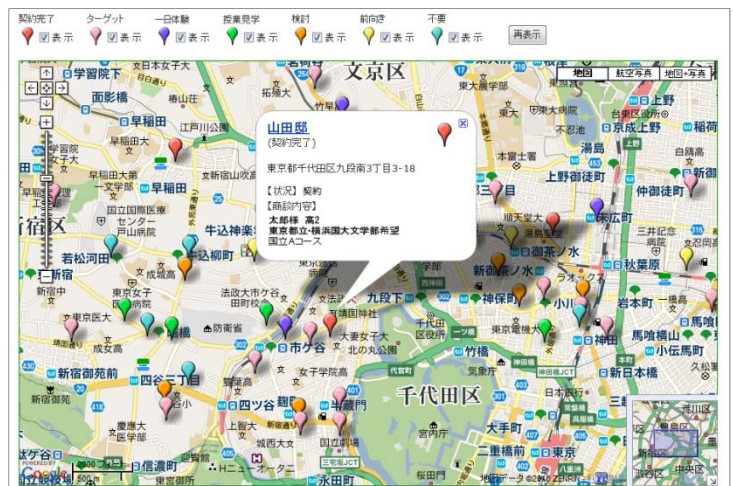

アップロードされたリストがマップの中にアイコンとして表示されています。このアイコンがこれから入塾勧誘を行うべき訪問先となります。営業マンはこれからターゲットを訪問し実際に高校生の子供がいるか、進学・学習意欲があるのか確認し、入塾契約へ向けて勧誘活動を行います。

② 勧誘状況によってアイコンの色を変更し、勧誘活動の内容や注意点を登録

ターゲットへのアプローチを開始しました。日々の勧誘結果や内容を登録することができます。このときに、入塾に向けてアイコンの色を現在の状況に応じて変更していきます。

アイコン名を設定したり、状況や見学・体験などの内容を登録すれば、バルーンの情報ウィンドに表示されターゲットの状態が一目で把握できます。

③ 入塾の決定や、不要となったターゲットを登録

勧誘活動が活発化してくると、その勧誘状況も大きく変化してきます。入塾を決定したり、逆に他の進学塾を決定されたり、先方の都合で中止になった場合もアイコン登録しています。

アイコンで色分けすることにより関心度の高いエリアや入塾家庭の傾向が視覚的に理解でき、これからの勧誘活動やマーケティング、新たな教室の開業などに大いに貢献できます。

また、この結果をダウンロードでき、表計算ソフト等で詳細に分析することができます。

■はなまるマップ・キャリアオン 標準価格表

	1年バック	2年バック	3年バック
標準パック3アカウント	25,000円	45,000円	65,000円
追加パック3アカウント	25,000円	45,000円	65,000円

基本ライセンスが標準パックの3アカウントとなります。
4アカウント目からは追加パックのご契約となります。

※追加パックは同一アカウントの場合最大2ヶ月（1440時間）間無償サービスがあります

契約後、途中でアカウントを追加したい場合は追加パックとなります。

■はなまるマップ・キャリアオン ご利用環境

ネットワーク	インターネット通信環境（ブロードバンド推奨）
ご利用機器	Googleマップ利用可能パソコン（携帯・ゲーム機不可） PCA商魂 8 以降ご利用パソコン
ブラウザ	JavaScriptが有効でCookie受入れ可能な設定
セキュリティソフト	JavaScriptが有効でCookie受入れ可能な設定