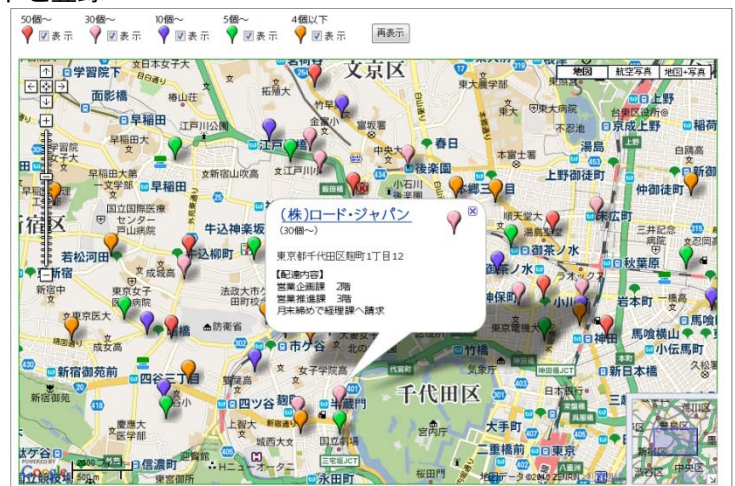

アップロードされたアイコンは通常配達の平均的な個数別に表示しています。

エリア・マーケティングではこれからのチラシ・オリコミなどポスティングをする顧客を把握でき、効果的な顧客へ適切な情報を案内していくことができます。

② 配達個数別によってアイコンの色を変更し、請求方法の内容や注意点を登録

日々の配達された様々な内容を登録することができます。このときに、次回ポスティングに向けアイコンの色を通常配達個数に応じて変更していきます。

また、日々新たに配達された情報やリピート顧客の情報も追加登録していきます。

アイコン名を通常配達個数別に設定し、回収内容を登録すれば、バルーンの情報ウィンドに表示され顧客の状態が一目で把握できます。

③ リピータの注文内容や、新規顧客となったポイントを登録

登録期間が長期になると、その利用環境も大きく変化してきます。注文内容が大きく変化したり、先方の環境変化で配達が無くなった場合もアイコンを変更・削除しています。

アイコンで色分けすることにより配達個数別のエリアの傾向が視覚的に理解でき、これからのポスティングなどのマーケティングに大いに貢献できます。

また、この結果をダウンロードでき、表計算ソフト等で詳細に分析することができます。

■はなまるマップ・キャリアオン 標準価格表

	1年バック	2年バック	3年バック
標準パック3アカウント	25,000円	45,000円	65,000円
追加パック3アカウント	25,000円	45,000円	65,000円

基本ライセンスが標準パックの3アカウントとなります。
4アカウント目からは追加パックのご契約となります。

※追加パックは同一アカウントの場合最大2ヶ月（1440時間）間無償サービスがあります

契約後、途中でアカウントを追加したい場合は追加パックとなります。

■はなまるマップ・キャリアオン ご利用環境

ネットワーク	インターネット通信環境（ブロードバンド推奨）
ご利用機器	Googleマップ利用可能パソコン（携帯・ゲーム機不可） PCA商魂 8 以降ご利用パソコン
ブラウザ	JavaScriptが有効でCookie受入れ可能な設定
セキュリティソフト	JavaScriptが有効でCookie受入れ可能な設定