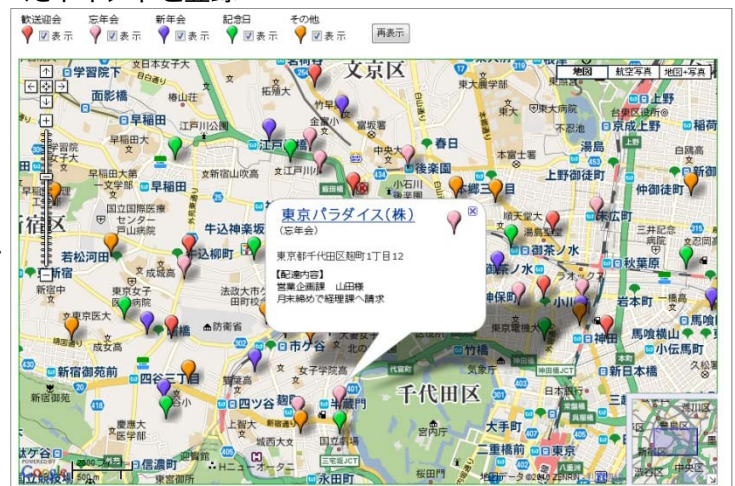

## ① パーティ・宴会を開催した顧客（名称・住所）を **はなまるマップ・キャリーオン** にアップロード

アップロードされたアイコンはパーティ・宴会を開催した目的別に表示しています。

エリア・マーケティングではこれからのチラシ・オリコミなどポスティングをする顧客を把握でき、効果的な顧客へ適切な情報を案内していくことができます。

## ② 開催目的別によってアイコンの色を変更し、請求方法の内容や注意点を登録

日々の開催された様々な内容を登録することができます。このときに、次回ポスティングに向けアイコンの色をパーティ・宴会の開催目的に応じて変更していきます。

また、日々新たにパーティ・宴会を開催された情報やリピート顧客の情報も追加登録していきます。

アイコン名をパーティ・宴会の開催目的別に設定し、メニュー内容を登録すれば、バルーンの情報ウィンドに表示され顧客の状態が一目で把握できます。

## ③ リピータのパーティ・宴会内容や、新規顧客となったポイントを登録

登録期間が長期になると、その利用環境も大きく変化してきます。パーティ・宴会内容が大きく変化したり、先方の環境変化で予約が無くなった場合もアイコンを変更・削除しています。

アイコンで色分けすることによりパーティ・宴会の開催目的別のエリアの傾向が視覚的に理解でき、これからのポスティングなどのマーケティングに大いに貢献できます。

また、この結果をダウンロードでき、表計算ソフト等で詳細に分析することができます。

■はなまるマップ・キャリアオン 標準価格表

	1年バック	2年バック	3年バック
標準パック3アカウント	25,000円	45,000円	65,000円
追加パック3アカウント	25,000円	45,000円	65,000円

基本ライセンスが標準パックの3アカウントとなります。  
4アカウント目からは追加パックのご契約となります。

※追加パックは同一アカウントの場合最大2ヶ月（1440時間）間無償サービスがあります